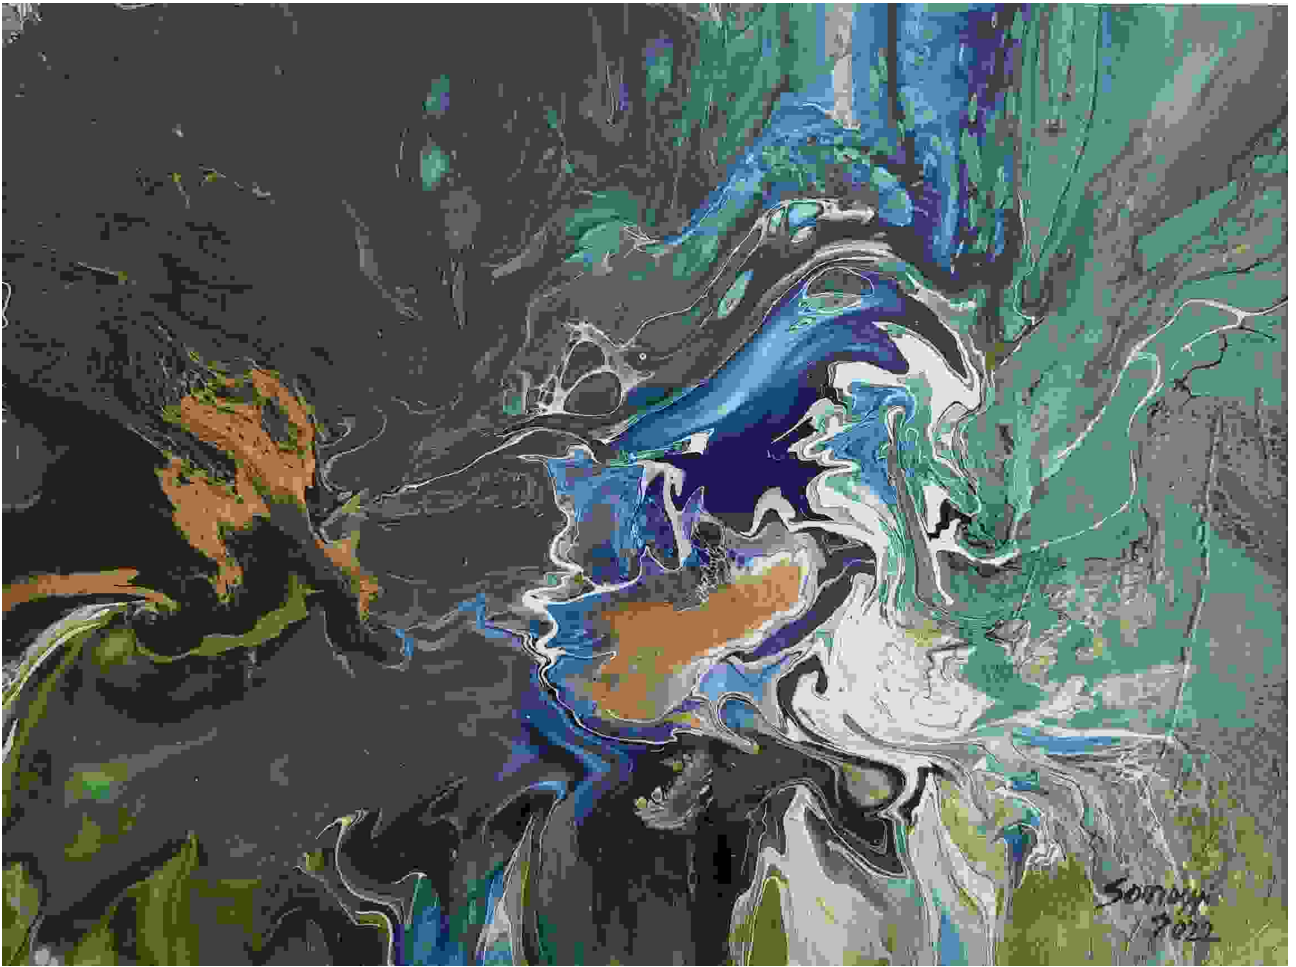

Érsek utca, rézkarc, 42x32, 2015

**Pipacsok**, pasztell, 54x45, 2015

**Svájci Alpok**, akril, vászon, vegyes technika 80x90, 2024

**Törött üvegserép, akrilm fluid art, 43x53**